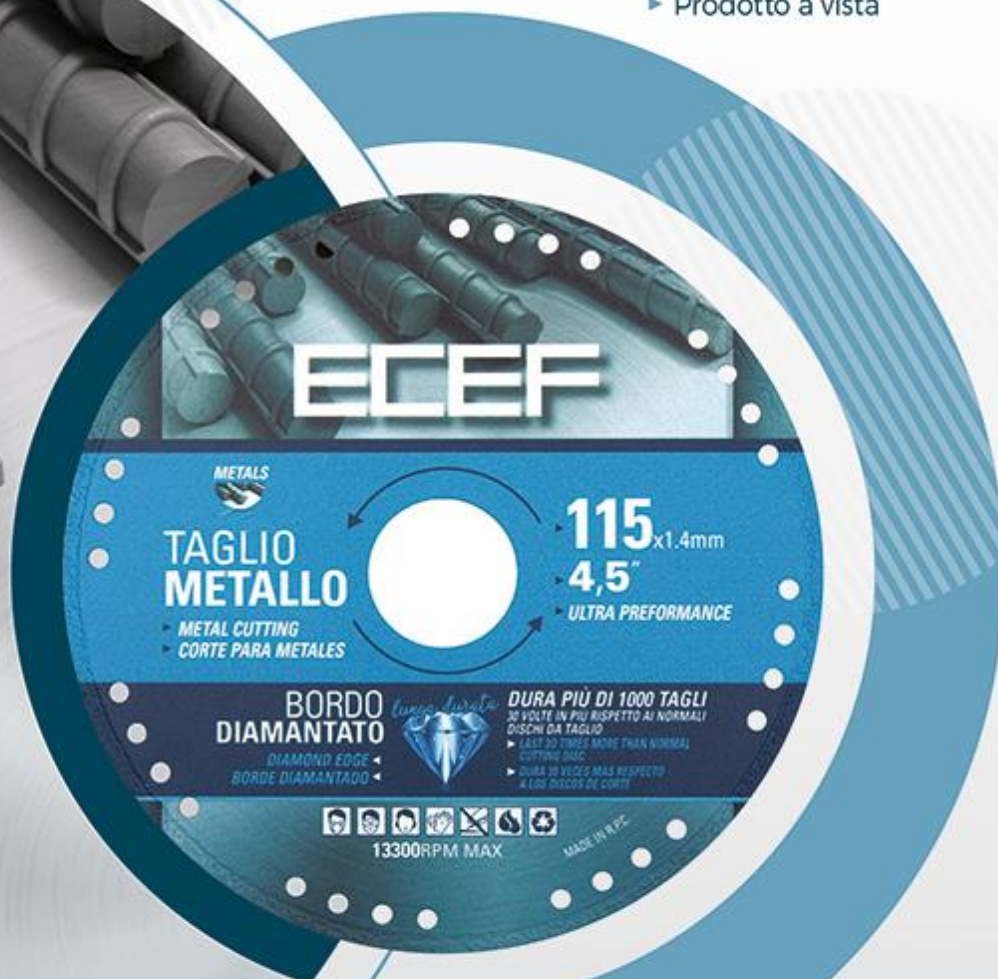

TAGLIO METALLO

CARATTERISTICHE

TAGLIANTE DIAMANTATO

- Capacità di taglio **PIÙ DI 1000 TAGLI**
- Vita della lama **30 VOLTE DI PIÙ RISPETTO AD UN DISCO ABRASIVO** comune

NON SI RIDUCE IL DIAMETRO DOPO L'UTILIZZO.

rimane sempre il medesimo diametro fino alla fine della vita dell'utensile

NON PRODUCE FASTIDIOSI ODORI DI TAGLIO

come i comuni dischi abrasivi

▶ Prodotto a vista

Ø mm	Inches*	Ø F mm	CODICE	PREZZO Lordo
115	4,5"	22,23	660115	15,50
125	5"	22,23	660125	22,00
150	6"	22,23	660150	38,00
180	7"	22,23	660180	51,00
230	8"	22,23	660230	75,00
350	14"	22,23	660350	295,00

ECEF